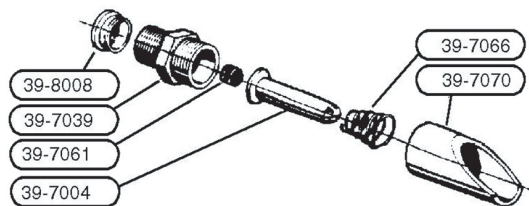

## PARTS / PIÈCES

**Bekalö 70** Finisher : up to 0,7 gal/min  
À l'engrais : jusqu'à 2,4 L/min

### Part no. . Description

- 39-8008 . Flow regulator / Régulateur débit
- 39-7039 . Brass body / Corps en laiton
- 39-7061 . Rubber / Clapet
- 39-7004 . Stainless Stem / Tige inoxydable
- 39-7066 . Spring / Ressort
- 39-7070 . SS Spout / Bec en inoxydable

### Part no. . Description

- 39-8008 . Flow regulator / Régulateur débit
- 39-9039 . Brass body / Corps en laiton
- 39-9061 . Rubber / Clapet
- 39-9004 . Stainless Steel Stem / Tige inoxydable
- 39-9066 . Spring / Ressort
- 39-9024 . Clip / Circlip
- 39-9090 . SS spout / Bec en inoxydable