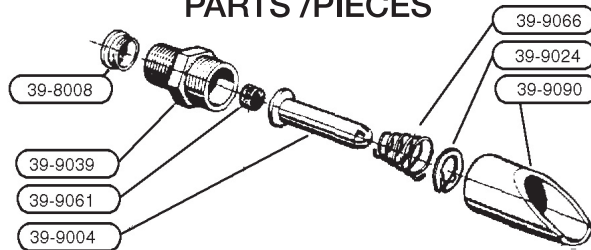

## PARTS / PIÈCES

**Bekalö 70** Finisher : up to 0,7 gal/min  
À l'engrais : jusqu'à 2,4 L/min

### Part no. . Description

- 39-8008 . Flow regulator / Régulateur débit
- 39-7039 . Brass body / Corps en laiton
- 39-7061 . Rubber / Clapet
- 39-7004 . Stainless Stem / Tige inoxydable
- 39-7066 . Spring / Ressort
- 39-7070 . SS Spout / Bec en inoxydable

## PARTS / PIÈCES

**Bekalö 90** Sows & boars : up to 1,2 gal/min  
Truies et verrats : jusqu'à 4,2 L/min

### Part no. . Description

- 39-8008 . Flow regulator / Régulateur débit
- 39-9039 . Brass body / Corps en laiton
- 39-9061 . Rubber / Clapet
- 39-9004 . Stainless Steel Stem / Tige inoxydable
- 39-9066 . Spring / Ressort
- 39-9024 . Clip / Circlip
- 39-9090 . SS spout / Bec en inoxydable